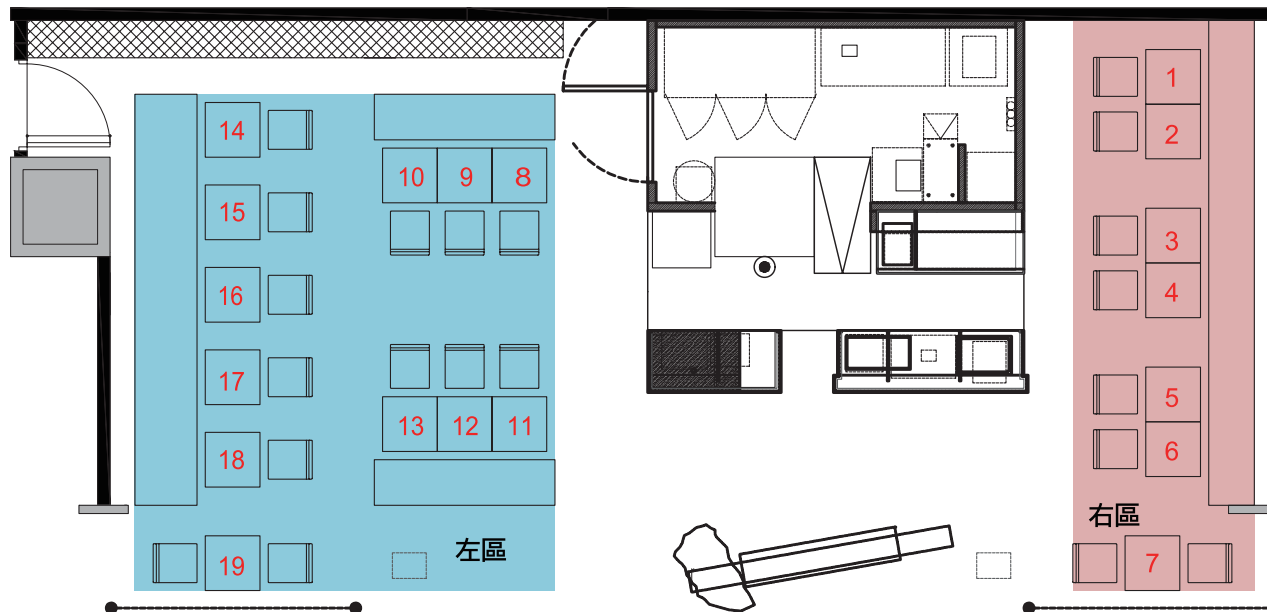

5 器材租借費：器材租借費恕不得抵扣消費。租借收費標準如下：

5.1 投影機：需另收費 \$250（含稅） / 每場次

5.2 投影布幕：需另收費 \$250（含稅） / 每場次

5.3 麥克風音響設備：需另收費 \$600（含稅） / 每場次

smith&hsu 統一時代百貨台北店 包場活動說明

smith&hsu 統一時代百貨台北店包場收費對照表

包場區域 請參照區域圖示	容納人數 上限	包場人數 下限	每人每場次 最低消費金額	場地費 可使用 3 小時	提醒事項
右區	14	12	\$400 (10%服務費另計)	\$6,500	(1) 場地費： 每場次限時 3 小時。場地費恕不得抵扣消費。如包場需求時間超過 3 小時，需另外洽談可行性。 (2) 容納人數上限：若每場包場人數超過可容納的人數，需另行與 smith&hsu 確認可行性與追加費用等相關事項。 (3) 包場人數下限：不足下限人數，以下限人數收取低消以及場地費。 (4) 每場每人最低消費金額：\$400 (10%服務費需另計) 以人頭數計算，不分成人或小朋友。 (5) 低消抵用：最低消費金額 (加上10%服務費後的金額) 可抵門市現場的餐飲、茶葉、器皿、包裝食品等商品。但需於活動當日消費完畢 (需以原價抵用，恕不能與特價商品抵用)。
左區	24	20		\$10,000	
整場	38	30		\$15,000	

smith&hsu 統一時代百貨台北店包場區域圖示

smith&hsu 包場專屬精選套餐 Selected Tea Sets for Event Reservation

圖片僅供參考，以現場實物為主。The pictures are for reference only. The actual items are the standard.

甜點套餐 Sweet Set

- 蛋糕 Cake x 1
- 酥餅 Scone x 1
(含 clotted cream 和果醬 including clotted cream & jam)
- 茶凍 Tea Jelly x 1
- 杯飲 Tea Served in Cup x 1